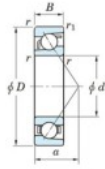

Rillenkugellager einreihig 7248-FY-JTEKT - 7248-FY-JTEKT

<https://www.123kugellager.de/kugellager-gehauselager/rillenkugellager/einreihig/7248-fy-jtekt>

Boundary dimensions

Single row angular bearing

Bearing No.	Boundary dimensions(mm)					Basic load ratings(kN)		Fatigue load limit(kN)		factor	Limiting speeds(min-1) (Grease lub.)
	d	D	B	r(mm)	r1(r2)(mm)	Cr	Cor	Cu	CU		
7248 FY	240	440	72	4	1.5	504	595	16.7	-	-	1500

PRODUKTMERKMALE

Marke	JTEKT
N° Ean13	3616060643858
Innendurchmesser	240 mm
Innendurchmesser	9.449" inch
Außendurchmesser	440 mm
Außendurchmesser	17.323" inch
Dicke	72 mm
Dicke	2.835" inch
Grenzdrehzahl	1500 rpm
Dynamische Belastung	504 kN
Statische Belastung	595 kN
Verpackung	1