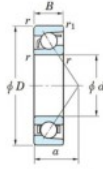

Rillenkugellager einreihig 7048-B-FY-JTEKT - 7048-B-FY-JTEKT

<https://www.123kugellager.de/kugellager-gehauselager/rillenkugellager/einreihig/7048-b-fy-jtekt>

Boundary dimensions

Single row angular bearing

Bearing No.	Boundary dimensions (mm)					Basic load ratings (kN)		Fatigue load limit (kN)		factor	Limiting speeds (min-1) Grease lub.
	d	D	B	r (mm)	r1 (mm)	Cr	Cor	Cu	U		
7048B FY	240	360	56	3	1.1	325	338	11.1	-	-	1300

PRODUKTMERKMALE

Marke	JTEKT
N° Ean13	3616060643834
Innendurchmesser	240 mm
Außendurchmesser	360 mm
Dicke	56 mm
Grenzdrehzahl	1300 rpm
Dynamische Belastung	325 kN
Statische Belastung	338 kN
Verpackung	1