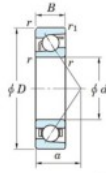

Rillenkugellager einreihig 7244-FY-JTEKT - 7244-FY-JTEKT

<https://www.123kugellager.de/kugellager-gehauselager/rillenkugellager/einreihig/7244-fy-jtekt>

Boundary dimensions

Single row angular bearing

Bearing No.	Boundary dimensions(mm)					Basic load ratings(kN)		Fatigue load limit(kN)		factor	Limiting speeds(min-1) Grease lub.
	d	D	B	r1(mm)	r(mm)	Cr	C0r	Cu	10		
7244 FY	220	400	65	4	1.5	-	515	-	-	-	1700

PRODUKTMERKMALE

Marke	JTEKT
N° Ean13	3616060643810
Innendurchmesser	220 mm
Außendurchmesser	400 mm
Dicke	65 mm
Grenzdrehzahl	1700 rpm
Statische Belastung	515 kN
Verpackung	1

kontakt@123kugellager.de

0800 001 076 6