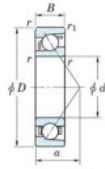

## Rillenkugellager einreihig 7340-FY-JTEKT - 7340-FY-JTEKT

<https://www.123kugellager.de/kugellager-gehauselager/rillenkugellager/einreihig/7340-fy-jtekt>

Boundary dimensions

Single row angular bearing

Bearing No.	Boundary dimensions(mm)					Basic load ratings(kN)		Fatigue load limit(kN)		Limiting speeds(min-1)	
	d	D	B	r1(max)	r2(max)	Cr	C0r	Cu	S0	Grease Lub.	Oil Lub.
7340 FY	200	420	80	5	2	593	658	19.3	-	-	1700

### PRODUKTMERKMALE

Marke	JTEKT
N° Ean13	3616060643780
Innendurchmesser	200 mm
Außendurchmesser	420 mm
Dicke	80 mm
Grenzdrehzahl	1700 rpm
Dynamische Belastung	593 kN
Statische Belastung	658 kN
Verpackung	1