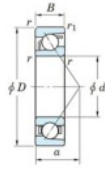

Rillenkugellager einreihig 7240-FY-JTEKT - 7240-FY-JTEKT

<https://www.123kugellager.de/kugellager-gehauselager/rillenkugellager/einreihig/7240-fy-jtekt>

Boundary dimensions

Single row angular bearing

Bearing No.	Boundary dimensions(mm)					Basic load ratings(kN)		Fatigue load limits(kN)		factor	Limiting speeds(min-1) Grease lub.
	d	D	B	r(mm)	r1(mm)	Cr	C0r	Cu	10		
7240 FY	200	360	58	4	1.5	405	423	13.1	-	-	1900

PRODUKTMERKMALE

Marke	JTEKT
N° Ean13	3616060643759
Innendurchmesser	200 mm
Außendurchmesser	360 mm
Dicke	58 mm
Grenzdrehzahl	1900 rpm
Dynamische Belastung	405 kN
Statische Belastung	423 kN
Verpackung	1