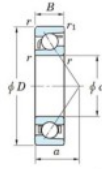

Rillenkugellager einreihig 7038-B-FY-JTEKT - 7038-B-FY-JTEKT

<https://www.123kugellager.de/kugellager-gehauselager/rillenkugellager/einreihig/7038-b-fy-jtekt>

Boundary dimensions

Single row angular bearing

Bearing No.	Boundary dimensions(mm)						Basic load ratings(kN)		Fatigue load limit(kN)	factor	Limiting speeds(min-1) (Grease lub.)
	d	D	B	r1(max)	r1(min)	C0r	C0r	C0			
7038B FY	190	290	46	2.1	1.1	243	241	8.15	-	1700	

PRODUKTMERKMALE

Marke	JTEKT
N° Ean13	3616060643629
Innendurchmesser	190 mm
Innendurchmesser	7.48" inch
Außendurchmesser	290 mm
Außendurchmesser	11.417" inch
Dicke	46 mm
Dicke	1.811" inch
Grenzdrehzahl	1700 rpm
Dynamische Belastung	243 kN
Statische Belastung	241 kN
Verpackung	1