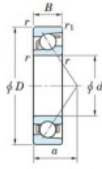

Rillenkugellager einreihig 7334-C-FY-JTEKT - 7334-C-FY-JTEKT

<https://www.123kugellager.de/kugellager-gehauselager/rillenkugellager/einreihig/7334-c-fy-jtekt>

Boundary dimensions

Single row angular bearing

Bearing No.	Boundary dimensions(mm)						Basic load ratings(kN)		Fatigue load limit(kN)	factor	Limiting speeds(min-1)
	d	D	B	r1(min)	r1(max)	Cr	Cor	Cu	f0	(Grease lub.)	
7334C FY	170	360	72	4	1.5	523	521	16.5	13.8	2800	