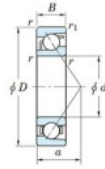

Rillenkugellager einreihig 7234-C-FY-JTEKT - 7234-C-FY-JTEKT

<https://www.123kugellager.de/kugellager-gehauselager/rillenkugellager/einreihig/7234-c-fy-jtekt>

Boundary dimensions

Single row angular bearing

Bearing No.	Boundary dimensions(mm)					Basic load ratings(kN)		Fatigue load limits(kN)		factor	Limiting speeds(min-1) Grease Lub.
	d	D	B	r1(mm)	r1(mm)	Cr	Cor	Ca	Co		
7234 FY	170	310	52	4	1.5	340	331	11	-	-	2300

PRODUKTMERKMALE

Marke	JTEKT
N° Ean13	3616060643483
Innendurchmesser	170 mm
Innendurchmesser	6.693" inch
Außendurchmesser	310 mm
Außendurchmesser	12.205" inch
Dicke	52 mm
Dicke	2.047" inch
Grenzdrehzahl	3100 rpm
Dynamische Belastung	371 kN
Statische Belastung	359 kN
Verpackung	1