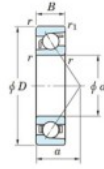

Rillenkugellager einreihig 7232-B-FY-JTEKT - 7232-B-FY-JTEKT

<https://www.123kugellager.de/kugellager-gehauselager/rillenkugellager/einreihig/7232-b-fy-jtekt>

Boundary dimensions

123 BEARING

Bearing No.	Boundary dimensions(mm)					Basic load ratings(kN)		Fatigue load limit(kN)		factor	Limiting speeds(min-1) Grease lub.
	d	D	B	r(mm)	r1(mm)	C _r	C _{0r}	C _u	C ₁₀		
7232B FY	160	290	48	3	1.1	297	279	9.6	-	-	1900

PRODUKTMERKMALE

Marke	JTEKT
N° Ean13	3616060643353
Innendurchmesser	160 mm
Außendurchmesser	290 mm
Dicke	48 mm
Grenzdrehzahl	1800 rpm
Dynamische Belastung	297 kN
Statische Belastung	279 kN
Verpackung	1