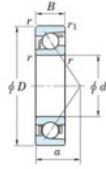

Rillenkugellager einreihig 7330-C-FY-JTEKT - 7330-C-FY-JTEKT

<https://www.123kugellager.de/kugellager-gehauselager/rillenkugellager/einreihig/7330-c-fy-jtekt>

Boundary dimensions

Bearing No.	Boundary dimensions(mm)					Basic load ratings(kN)		Fatigue load limit(kN)		factor	Limiting speeds(min-1) Grease lub.
	a	D	B	r1(mm)	r(mm)	Cr	C0r	Cu			
7330C FY	150	320	65	4	1.5	468	445	15	13.7	3200	