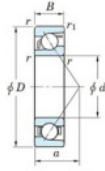

Rillenkugellager einreihig 7330-FY-JTEKT - 7330-FY-JTEKT

<https://www.123kugellager.de/kugellager-gehauselager/rillenkugellager/einreihig/7330-fy-jtekt>

Boundary dimensions

Single row angular bearing

Bearing No.	Boundary dimensions(mm)					Basic load ratings(kN)		Fatigue load limit(kN)		factor f0	Limiting speed(min-1) Grease lub.
	d	D	B	r1(mm)	r1(mm)	Cr	C0r	C0	f0		
7330 FY	150	320	65	4	1.5	434	414	14	-		2300

PRODUKTMERKMALE

Marke	JTEKT
N° Ean13	3616060643261
Innendurchmesser	150 mm
Außendurchmesser	320 mm
Dicke	65 mm
Grenzdrehzahl	2300 rpm
Dynamische Belastung	434 kN
Statische Belastung	414 kN
Verpackung	1