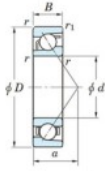

Rillenkugellager einreihig 7930-C-FY-JTEKT - 7930-C-FY-JTEKT

<https://www.123kugellager.de/kugellager-gehauselager/rillenkugellager/einreihig/7930-c-fy-jtekt>

Boundary dimensions

Single row angular bearing

Bearing No.	Boundary dimensions(mm)					Basic load ratings(kN)		Fatigue load limit(kN)		Limiting factor	
	d	D	B	r1(mm)	r2(mm)	Cr	CDr	Cu	fu	fs	speed/(min-1) Grease lub.
7930C FY	150	210	28	2	1	148	132	5.45	16.3		4700

PRODUKTMERKMALE

Marke	JTEKT
N° Ean13	3616060643179
Innendurchmesser	150 mm
Innendurchmesser	5.906" inch
Außendurchmesser	210 mm
Außendurchmesser	8.268" inch
Dicke	28 mm
Dicke	1.102" inch
Grenzdrehzahl	4700 rpm
Dynamische Belastung	148 kN
Statische Belastung	132 kN
Verpackung	1