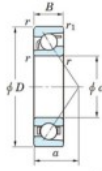

Rillenkugellager einreihig 7228-B-FY-JTEKT - 7228-B-FY-JTEKT

<https://www.123kugellager.de/kugellager-gehauselager/rillenkugellager/einreihig/7228-b-fy-jtekt>

Boundary dimensions

Single row angular bearing

Bearing No.	Boundary dimensions(mm)						Basic load ratings(kN)		Fatigue load limit(kN)		Limiting factor	
	d	D	B	r1(mm)	r2(mm)	Cr	C0r	C0	C	Factor	Limiting speed(min-1) Grease lub.	
7228B FY	140	250	42	3	1.1	247	213	7.85	-	-	2200	

PRODUKTMERKMALE

Marke	JTEKT
N° Ean13	3616060643100
Innendurchmesser	140 mm
Außendurchmesser	250 mm
Dicke	42 mm
Grenzdrehzahl	2200 rpm
Dynamische Belastung	247 kN
Statische Belastung	213 kN
Verpackung	1