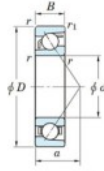

Rillenkugellager einreihig 7028-FY-JTEKT - 7028-FY-JTEKT

<https://www.123kugellager.de/kugellager-gehauselager/rillenkugellager/einreihig/7028-fy-jtekt>

Boundary dimensions

Single row angular bearing

Bearing No.	Boundary dimensions(mm)						Basic load ratings(kN)		Fatigue load limit(kN)		factor	Limiting speeds(min-1) Grease lub.
	d	D	B	r1(mm)	r2(mm)	r3(mm)	Cr	Cor	Cu	Co		
7028 FY	140	210	33	2	1	150	133	5.3	-	-	3300	

PRODUKTMERKMALE

Marke	JTEKT
N° Ean13	3616060643087
Innendurchmesser	140 mm
Innendurchmesser	5.512" inch
Außendurchmesser	210 mm
Außendurchmesser	8.268" inch
Dicke	33 mm
Dicke	1.299" inch
Grenzdrehzahl	3300 rpm
Dynamische Belastung	150 kN
Statische Belastung	210 kN
Verpackung	1