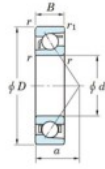

Rillenkugellager einreihig 7326-C-FY-JTEKT - 7326-C-FY-JTEKT

<https://www.123kugellager.de/kugellager-gehauselager/rillenkugellager/einreihig/7326-c-fy-jtekt>

Boundary dimensions

Bearing No.	Boundary dimensions (mm)					Basic load ratings (kN)		Fatigue load limit (kN)		factor	Limiting speeds (min ⁻¹) (Grease lub.)
	d	D	B	r max	r1 max	Cr	Cor	Cr	Cor		
7326C FY	130	280	88	4	1.5	368	314	11.3	13.7		3800

PRODUKTMERKMALE

Marke	JTEKT
N° Ean13	3616060643025
Innendurchmesser	130 mm
Außendurchmesser	280 mm
Dicke	58 mm
Grenzdrehzahl	3800 rpm
Dynamische Belastung	368 kN
Statische Belastung	314 kN
Verpackung	1