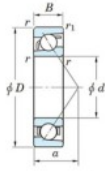

Rillenkugellager einreihig 7226-FY-JTEKT - 7226-FY-JTEKT

<https://www.123kugellager.de/kugellager-gehauselager/rillenkugellager/einreihig/7226-fy-jtekt>

Boundary dimensions

Single row angular bearing

Bearing No.	Boundary dimensions(mm)						Basic load ratings(kN)		Fatigue load limit(kN)		Limiting speeds(min-1)	
	d	D	B	r(max)	r1(max)	r2(max)	Cr	Cor	Cu	U	Grease Lub.	
7226 FY	130	230	40	3	1.1		245	198	7.6	-	3200	

PRODUKTMERKMALE

Marke	JTEKT
N° Ean13	3616060642998
Innendurchmesser	130 mm
Außendurchmesser	230 mm
Dicke	40 mm
Grenzdrehzahl	3200 rpm
Dynamische Belastung	245 kN
Statische Belastung	198 kN
Verpackung	1