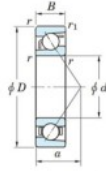

Rillenkugellager einreihig 7226-B-FY-JTEKT - 7226-B-FY-JTEKT

<https://www.123kugellager.de/kugellager-gehauselager/rillenkugellager/einreihig/7226-b-fy-jtekt>

Boundary dimensions

Single row angular bearing

Bearing No.	Boundary dimensions(mm)						Basic load ratings(kN)		Fatigue load		Limiting	
	d	D	B	r(mm)	r1(mm)	Cr	Cor	fm(kN)	factor	speeds(min-1)	Grease lub.	
7226B FY	130	230	40	3	1.1	222	180	6.95	-	2400		

PRODUKTMERKMALE

Marke	JTEKT
N° Ean13	3616060642981
Innendurchmesser	130 mm
Außendurchmesser	230 mm
Dicke	40 mm
Grenzdrehzahl	2400 rpm
Dynamische Belastung	222 kN
Statische Belastung	180 kN
Verpackung	1