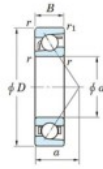

Rillenkugellager einreihig 7026-C-FY-JTEKT - 7026-C-FY-JTEKT

<https://www.123kugellager.de/kugellager-gehauselager/rillenkugellager/einreihig/7026-c-fy-jtekt>

Boundary dimensions

Single row angular bearing

Bearing No.	Boundary dimensions(mm)						Basic load ratings(kN)		Fatigue load limit(kN)		factor	Limiting speeds(min-1) Grease lub.
	a	D	B	r1(max)	r1(min)	1	2	C ₁₀	C ₅₀			
7026C FY	130	200	33	2	1	161	137	5.95	15.9		4800	