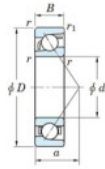

## Rillenkugellager einreihig 7026-FY-JTEKT - 7026-FY-JTEKT

<https://www.123kugellager.de/kugellager-gehauselager/rillenkugellager/einreihig/7026-fy-jtekt>

Boundary dimensions

Single row angular bearing

Bearing No.	Boundary dimensions(mm)					Basic load ratings(kN)		Fatigue load		Limiting speed(min-1) Grease lub.
	d	D	B	r/mm	r1/mm	Cr	Cor	Cr	f0	
7026 FY	130	200	33	2	1	147	125	5.25	-	3500

### PRODUKTMERKMALE

Marke	JTEKT
N° Ean13	3616060642967
Innendurchmesser	130 mm
Außendurchmesser	200 mm
Dicke	33 mm
Grenzdrehzahl	3500 rpm
Dynamische Belastung	147 kN
Statische Belastung	125 kN
Verpackung	1