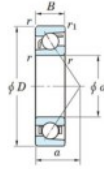

Rillenkugellager einreihig 7324-FY-JTEKT - 7324-FY-JTEKT

<https://www.123kugellager.de/kugellager-gehauselager/rillenkugellager/einreihig/7324-fy-jtekt>

Boundary dimensions

Single row angular bearing

Bearing No.	Boundary dimensions(mm)						Basic load ratings(kN)		Fatigue load limit(kN)		factor f0	Limiting speeds(min-1) Grease lub.
	d	D	B	r(mm)	r1(mm)	r2(mm)	Cr	Cor	Cu	Ca		
7324 FY	120	260	55	3	1.1		308	252	9.45	-	3000	

PRODUKTMERKMALE

Marke	JTEKT
N° Ean13	3616060642905
Innendurchmesser	120 mm
Innendurchmesser	4.724" inch
Außendurchmesser	260 mm
Außendurchmesser	10.236" inch
Dicke	55 mm
Dicke	2.165" inch
Grenzdrehzahl	3000 rpm
Dynamische Belastung	308 kN
Statische Belastung	252 kN
Verpackung	1