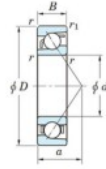

Rillenkugellager einreihig 7224-C-FY-JTEKT - 7224-C-FY-JTEKT

<https://www.123kugellager.de/kugellager-gehauselager/rillenkugellager/einreihig/7224-c-fy-jtekt>

Boundary dimensions

Single row angular bearing

Bearing No.	Boundary dimensions(mm)						Basic load ratings(kN)		Fatigue load limit(kN)	factor	Limiting speeds(min-1)
	d	D	B	r	r1	a	Cr	C0r	Ca	f0	Grease lub.
7224C FY	120	215	40	2.1	1.1		237	180	8.95	14.6	4800

PRODUKTMERKMALE

Marke	JTEKT
N° Ean13	3616060642882
Innendurchmesser	120 mm
Innendurchmesser	4.724" inch
Außendurchmesser	215 mm
Außendurchmesser	8.465" inch
Dicke	40 mm
Dicke	1.575" inch
Grenzdrehzahl	4800 rpm
Dynamische Belastung	237 kN
Statische Belastung	180 kN
Verpackung	1