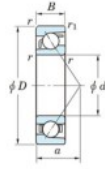

## Rillenkugellager einreihig 7024-FY-JTEKT - 7024-FY-JTEKT

<https://www.123kugellager.de/kugellager-gehauselager/rillenkugellager/einreihig/7024-fy-jtekt>

Boundary dimensions

Bearing No.	Boundary dimensions (mm)					Basic load ratings (kN)		Fatigue load factor		Limiting speed (min <sup>-1</sup> )
	d	D	B	r (max)	r1 (max)	C <sub>r</sub>	C <sub>0r</sub>	C <sub>u</sub>	f <sub>0</sub>	Grease lub.
7024 FY	120	180	28	2	1	121	103	4.5	-	3900

### PRODUKTMERKMALE

Marke	JTEKT
N° Ean13	3616060642837
Innendurchmesser	120 mm
Außendurchmesser	180 mm
Dicke	28 mm
Grenzdrehzahl	3900 rpm
Dynamische Belastung	121 kN
Statische Belastung	103 kN
Verpackung	1