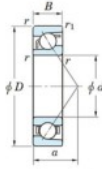

Rillenkugellager einreihig 7024-B-FY-JTEKT - 7024-B-FY-JTEKT

<https://www.123kugellager.de/kugellager-gehauselager/rillenkugellager/einreihig/7024-b-fy-jtekt>

Boundary dimensions

Single row angular bearing

Bearing No.	Boundary dimensions(mm)					Basic load ratings(kN)		Fatigue load limit(kN)		factor	Limiting speeds(min-1) Grease lub.
	d	D	B	r(mm)	r1(mm)	Cr	Cor	Cu	fu		
7024B FY	120	180	28	2	1	108	93	3.95	-	2900	

PRODUKTMERKMALE

Marke	JTEKT
N° Ean13	3616060642820
Innendurchmesser	120 mm
Außendurchmesser	180 mm
Dicke	28 mm
Grenzdrehzahl	2900 rpm
Dynamische Belastung	108 kN
Statische Belastung	93 kN
Verpackung	1

kontakt@123kugellager.de