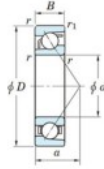

Rillenkugellager einreihig 7321-FY-JTEKT - 7321-FY-JTEKT

<https://www.123kugellager.de/kugellager-gehauselager/rillenkugellager/einreihig/7321-fy-jtekt>

Boundary dimensions

Single row angular bearing

Bearing No.	Boundary dimensions(mm)						Basic load ratings(kN)		Fatigue load	factor	Limiting
	d	D	B	r(mm)	r1(mm)	r2(mm)	Cr	C0r	C0	f1	speeds(min-1) (Grease lub.)
7321 FY	105	225	49	3	1.1		260	193	7.75	-	3500

PRODUKTMERKMALE

Marke	JTEKT
N° Ean13	3616060642639
Innendurchmesser	105 mm
Außendurchmesser	225 mm
Dicke	49 mm
Grenzdrehzahl	3500 rpm
Dynamische Belastung	260 kN
Statische Belastung	193 kN
Verpackung	1