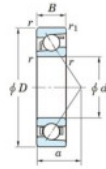

Rillenkugellager einreihig 7320-FY-JTEKT - 7320-FY-JTEKT

<https://www.123kugellager.de/kugellager-gehauselager/rillenkugellager/einreihig/7320-fy-jtekt>

Boundary dimensions

Single row angular bearing

Bearing No.	Boundary dimensions(mm)						Basic load ratings(kN)		Fatigue load limit(kN)		factor	Limiting speeds(min-1) Grease lub.
	d	D	B	r (mm)	r1 (mm)	r2 (mm)	Cr	Cor	Cu	fu		
7320 FY	100	215	47	3	1.1		229	161	6.6	-	3600	

PRODUKTMERKMALE

Marke	JTEKT
N° Ean13	3616060642509
Innendurchmesser	100 mm
Außendurchmesser	215 mm
Dicke	47 mm
Grenzdrehzahl	3600 rpm
Dynamische Belastung	229 kN
Statische Belastung	161 kN
Verpackung	1