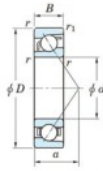

Rillenkugellager einreihig 7320-B-FY-JTEKT - 7320-B-FY-JTEKT

<https://www.123kugellager.de/kugellager-gehauselager/rillenkugellager/einreihig/7320-b-fy-jtekt>

Boundary dimensions

Single row angular bearing

Bearing No.	Boundary dimension (mm)					Basic load ratings (kN)		Fatigue load limit (kN)		factor	Limiting speeds (min-1) Grease lub.
	d	D	B	r (mm)	r1 (mm)	C _r	C _{0r}	C _u	ISO		
7320B FY	100	215	47	3	1.1	210	148	6.1	-	-	2700

PRODUKTMERKMALE

Marke	JTEKT
N° Ean13	3616060642493
Innendurchmesser	100 mm
Außendurchmesser	215 mm
Dicke	47 mm
Grenzdrehzahl	2700 rpm
Dynamische Belastung	210 kN
Statische Belastung	148 kN
Verpackung	1