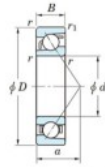

Rillenkugellager einreihig 7418-FY-JTEKT - 7418-FY-JTEKT

<https://www.123kugellager.de/kugellager-gehauselager/rillenkugellager/einreihig/7418-fy-jtekt>

Boundary dimensions

Single row angular bearing

Bearing No.	Boundary dimensions(mm)					Basic load ratings(kN)		Fatigue load limit(kN)		factor	Limiting speed(min-1) Grease lub.
	d	D	B	r1(mm)	r2(mm)	Cr	CDr	Cu	i0		
7418 FY	90	225	54	4	1.5	270	196	8.1	-		2800

PRODUKTMERKMALE

Marke	JTEKT
N° Ean13	3616060642271
Innendurchmesser	90 mm
Außendurchmesser	225 mm
Dicke	54 mm
Grenzdrehzahl	2800 rpm
Dynamische Belastung	270 kN
Statische Belastung	196 kN
Verpackung	1

kontakt@123kugellager.de