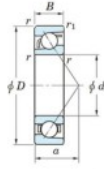

Rillenkugellager einreihig 7318-FY-JTEKT - 7318-FY-JTEKT

<https://www.123kugellager.de/kugellager-gehauselager/rillenkugellager/einreihig/7318-fy-jtekt>

Boundary dimensions

Single row angular bearing

Bearing No.	Boundary dimensions(mm)						Basic load ratings(kN)		Fatigue load limit(kN)		factor (f)	Limiting speeds(min-1) (Grease lub.)
	d	D	B	r(max)	r1(min)	Cr	Cor	Cu	Cor			
7318 FY	90	190	43	3	1.1	201	135	5.9	-	-	4200	

PRODUKTMERKMALE

Marke	JTEKT
N° Ean13	3616060642240
Innendurchmesser	90 mm
Außendurchmesser	190 mm
Dicke	43 mm
Grenzdrehzahl	4200 rpm
Dynamische Belastung	201 kN
Statische Belastung	135 kN
Verpackung	1

kontakt@123kugellager.de