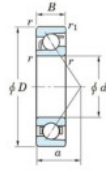

Rillenkugellager einreihig 7218-FY-JTEKT - 7218-FY-JTEKT

<https://www.123kugellager.de/kugellager-gehauselager/rillenkugellager/einreihig/7218-fy-jtekt>

Boundary dimensions

Single row angular bearing

Bearing No.	Boundary dimensions(mm)					Basic load ratings(kN)		Fatigue load limit(kN)		factor	Limiting speeds(min-1) Grease lub.
	d	D	B	r (mm)	r1 (mm)	Cr	C0r	C0	f0		
7218 FY	90	160	30	2	1	141	96.7	5.3	-	-	4700

PRODUKTMERKMALE

Marke	JTEKT
N° Ean13	3616060642219
Innendurchmesser	90 mm
Außendurchmesser	160 mm
Dicke	30 mm
Grenzdrehzahl	4700 rpm
Dynamische Belastung	141 kN
Statische Belastung	96.7 kN
Verpackung	1