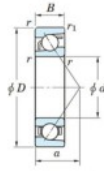

Rillenkugellager einreihig 7015-B-FY-JTEKT - 7015-B-FY-JTEKT

<https://www.123kugellager.de/kugellager-gehauselager/rillenkugellager/einreihig/7015-b-fy-jtekt>

Boundary dimensions

Single row angular bearing

Bearing No.	Boundary dimensions(mm)						Basic load ratings(kN)		Fatigue load	factor	Limiting
	d	D	B	r(mm)	r1(mm)	Cr	C0r	C0u	f0	speeds(min-1) Grease lub.	
7015B FY	75	115	20	1.1	0.6	48.8	37.6	1.95	-	4700	

PRODUKTMERKMALE

Marke	JTEKT
N° Ean13	3616060641748
Innendurchmesser	75 mm
Außendurchmesser	115 mm
Dicke	20 mm
Grenzdrehzahl	4700 rpm
Dynamische Belastung	48.8 kN
Statische Belastung	37.6 kN
Verpackung	1