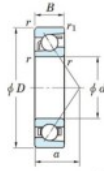

Rillenkugellager einreihig 7010-FY-JTEKT - 7010-FY-JTEKT

<https://www.123kugellager.de/kugellager-gehauselager/rillenkugellager/einreihig/7010-fy-jtekt>

Boundary dimensions

Single row angular bearing

Bearing No.	Boundary dimensions(mm)					Basic load ratings(kN)		Fatigue load limit(kN)		factor	Limiting speeds(min-1) Grease lub.
	d	D	B	r1(max)	r1(min)	Cr	Cor	Cr	Cor		
7010 FY	50	80	16	1	0.6	29.5	20.1	1.1	-	-	9200

PRODUKTMERKMALE

Marke	JTEKT
N° Ean13	3616060641014
Innendurchmesser	50 mm
Außendurchmesser	80 mm
Dicke	16 mm
Grenzdrehzahl	9200 rpm
Dynamische Belastung	29.5 kN
Statische Belastung	20.1 kN
Verpackung	1