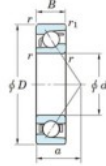

Rillenkugellager einreihig 7909-C-FY-JTEKT - 7909-C-FY-JTEKT

<https://www.123kugellager.de/kugellager-gehauselager/rillenkugellager/einreihig/7909-c-fy-jtekt>

Boundary dimensions

Single row angular bearing

Bearing No.	Boundary dimensions(mm)					Basic load ratings(kN)		Fatigue load factor		Limiting speeds(min-1) Grease lub
	d	D	B	r (mm)	r1 (mm)	C _r	C _{0r}	C ₀	sp	
7909C FY	45	68	12	0.8	0.3	29.8	14.1	0.77	18	15000

PRODUKTMERKMALE

Marke	JTEKT
N° Ean13	3616060640840
Innendurchmesser	45 mm
Außendurchmesser	68 mm
Dicke	12 mm
Grenzdrehzahl	15000 rpm
Dynamische Belastung	45 kN
Statische Belastung	68 kN
Verpackung	1

kontakt@123kugellager.de