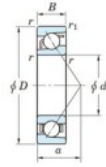

## Rillenkugellager einreihig 7206-B-FY-JTEKT - 7206-B-FY-JTEKT

<https://www.123kugellager.de/kugellager-gehauselager/rillenkugellager/einreihig/7206-b-fy-jtekt>

Boundary dimensions

Single row angular bearing

Bearing No.	Boundary dimensions(mm)					Basic load ratings (kN)		Fatigue load limit (kN)		factor @	Limiting speeds (min-1) Grease lub.
	d	D	B	r (max)	r1 (max)	C <sub>r</sub>	C <sub>0r</sub>	C <sub>0r</sub>	C <sub>r</sub>		
7206B FY	30	62	16	1	0.6	24.3	12.5	0.77	-	-	9600

## PRODUKTMERKMALE

Marke	JTEKT
N° Ean13	3616060640482
Innendurchmesser	30 mm
Innendurchmesser	1.181" inch
Außendurchmesser	62 mm
Außendurchmesser	2.441" inch
Dicke	16 mm
Dicke	0.63" inch
Grenzdrehzahl	9600 rpm
Dynamische Belastung	24.3 kN
Statische Belastung	12.5 kN
Verpackung	1