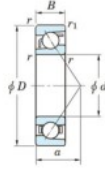

Rillenkugellager einreihig 7305-C-FY-JTEKT - 7305-C-FY-JTEKT

<https://www.123kugellager.de/kugellager-gehauselager/rillenkugellager/einreihig/7305-c-fy-jtekt>

Boundary dimensions

Single row angular bearing

Bearing No.	Boundary dimensions(mm)						Basic load ratings(kN)		Fatigue load factor		Limiting speeds(min-1) Grease lub.
	d	D	B	r1(mm)	r2(mm)	Cy	C0y	Cu	10		
7305C FY	25	62	17	1.1	0.6	33	15.3	1.2	12.8	19000	

PRODUKTMERKMALE

Marke	JTEKT
N° Ean13	3616060640406
Innendurchmesser	25 mm
Außendurchmesser	62 mm
Dicke	17 mm
Grenzdrehzahl	19000 rpm
Dynamische Belastung	33 kN
Statische Belastung	15.3 kN
Verpackung	1

kontakt@123kugellager.de