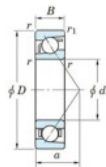

## Rillenkugellager einreihig 7205-C-FY-JTEKT - 7205-C-FY-JTEKT

<https://www.123kugellager.de/kugellager-gehauselager/rillenkugellager/einreihig/7205-c-fy-jtekt>

Boundary dimensions

Single row angular bearing

| Bearing No. | Boundary dimensions(mm) |    |    |         |         | Basic load ratings(kN) |      | Fatigue load | factor | Limiting                     |
|-------------|-------------------------|----|----|---------|---------|------------------------|------|--------------|--------|------------------------------|
|             | d                       | D  | B  | r1(max) | r1(min) | Cr                     | C0r  | Ca           | f0     | speeds(min-1)<br>Grease lub. |
| 7205C FY    | 25                      | 52 | 15 | 1       | 0.6     | 20.7                   | 10.2 | 0.71         | 14     | 21000                        |

### PRODUKTMERKMALE

|                      |               |
|----------------------|---------------|
| Marke                | JTEKT         |
| N° Ean13             | 3616060640376 |
| Innendurchmesser     | 25 mm         |
| Außendurchmesser     | 52 mm         |
| Dicke                | 15 mm         |
| Grenzdrehzahl        | 21000 rpm     |
| Dynamische Belastung | 20.7 kN       |
| Statische Belastung  | 10.2 kN       |
| Verpackung           | 1             |