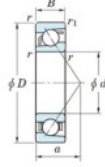

Rillenkugellager einreihig 7205-B-FY-JTEKT - 7205-B-FY-JTEKT

<https://www.123kugellager.de/kugellager-gehauselager/rillenkugellager/einreihig/7205-b-fy-jtekt>

Boundary dimensions

Single row angular bearing

Bearing No.	Boundary dimensions(mm)				Basic load ratings(kN)		Fatigue load limit(kN)		factor	Limiting speeds(min-1) Grease lub.
	d	D	B	r1(mm)	C _r	C _{0r}	C _{0r}	ISO		
7205B FY	25	52	15	1	0.6	17.5	8.7	0.53	-	12000

PRODUKTMERKMALE

Marke	JTEKT
N° Ean13	3616060640352
Innendurchmesser	25 mm
Außendurchmesser	52 mm
Dicke	15 mm
Grenzdrehzahl	12000 rpm
Dynamische Belastung	17.5 kN
Statische Belastung	8.7 kN
Verpackung	1