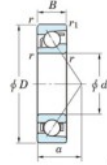

Rillenkugellager einreihig 7005-B-FY-JTEKT - 7005-B-FY-JTEKT

<https://www.123kugellager.de/kugellager-gehauselager/rillenkugellager/einreihig/7005-b-fy-jtekt>

Boundary dimensions

Single row angular bearing

Bearing No.	Boundary dimensions(mm)					Basic load ratings(kN)		Fatigue load limit(kN)		factor	Limiting speeds(min-1) Grease lub.
	d	D	B	r(max)	r1(max)	C0	C0	C0	10		
7005B FY	25	47	12	0.6	0.3	12.8	6.7	0.39	-	-	12000

PRODUKTMERKMALE

Marke	JTEKT
N° Ean13	3616060640321
Innendurchmesser	25 mm
Außendurchmesser	47 mm
Dicke	12 mm
Grenzdrehzahl	12000 rpm
Dynamische Belastung	12.8 kN
Statische Belastung	6.7 kN
Verpackung	1