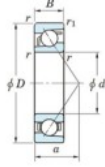

## Rillenkugellager einreihig 7204-C-FY-JTEKT - 7204-C-FY-JTEKT

<https://www.123kugellager.de/kugellager-gehauselager/rillenkugellager/einreihig/7204-c-fy-jtekt>

Boundary dimensions

Single row angular bearing

Bearing No.	Boundary dimensions(mm)					Basic load ratings(kN)		Fatigue load limit(kN)		factor	Limiting speeds(min-1) Grease lub.
	d	D	B	r1(mm)	r1(mm)	Cr	Cor	Ca	C0		
7204C FY	20	47	14	1	0.6	19.4	9	0.67	13.4		24000

### PRODUKTMERKMALE

Marke	JTEKT
N° Ean13	3616060640246
Innendurchmesser	20 mm
Außendurchmesser	47 mm
Dicke	14 mm
Grenzdrehzahl	24000 rpm
Dynamische Belastung	19.4 kN
Statische Belastung	9 kN
Verpackung	1