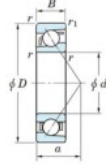

Rillenkugellager einreihig 7215-JTEKT - 7215-JTEKT

<https://www.123kugellager.de/kugellager-gehauselager/rillenkugellager/einreihig/7215-jtekt>

Boundary dimensions

Single row angular bearing

Bearing No.	Boundary dimensions(mm)					Basic load ratings(kN)		Fatigue load limit(kN)		factor	Limiting speeds(min-1) General lub.
	d	D	B	r1(mm)	r2(mm)	Cr	Cor	Ca	C0		
7215	75	130	25	1.5	1	103	69.5	4.2	-	-	4600

PRODUKTMERKMALE

Marke	JTEKT
N° Ean13	4549250196607
Innendurchmesser	75 mm
Außendurchmesser	130 mm
Dicke	25 mm
Grenzdrehzahl	4600 rpm
Dynamische Belastung	103 kN
Statische Belastung	69.5 kN
Verpackung	1