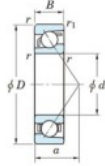

Rillenkugellager einreihig 7409-B-JTEKT - 7409-B-JTEKT

<https://www.123kugellager.de/kugellager-gehauselager/rillenkugellager/einreihig/7409-b-jtekt>

Boundary dimensions

Single row angular bearing

Bearing No.	Boundary dimensions(mm)				Basic load ratings(kN)		Fatigue load limit(kN)		factor	Limiting speeds(min-1) Grease lub
	d	D	B	r1(mm)	Cr	Cor	Ca	cb		
7409B	45	120	29	2	1	106	55.5	4	-	3800

PRODUKTMERKMALE

Marke	JTEKT
N° Ean13	4549250203015
Innendurchmesser	45 mm
Außendurchmesser	120 mm
Dicke	29 mm
Grenzdrehzahl	3800 rpm
Dynamische Belastung	106 kN
Statische Belastung	55.5 kN
Verpackung	1