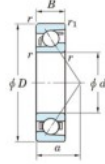

Rillenkugellager einreihig 7309-JTEKT - 7309-JTEKT

<https://www.123kugellager.de/kugellager-gehauselager/rillenkugellager/einreihig/7309-jtekt>

Boundary dimensions

Single row angular bearing

Bearing No.	Boundary dimensions(mm)						Basic load ratings(kN)		Fatigue load factor		Limiting speeds(min-1)
	d	D	B	r1(max)	r2(max)	a	C _r	C _{0r}	f ₀	f ₁	Grease lub.
7309	45	100	25	1.5	1		73.1	40.4	2.8	-	6500

PRODUKTMERKMALE

Marke	JTEKT
N° Ean13	4549250199899
Innendurchmesser	45 mm
Außendurchmesser	100 mm
Dicke	25 mm
Grenzdrehzahl	6500 rpm
Dynamische Belastung	73.1 kN
Statische Belastung	40.4 kN
Verpackung	1