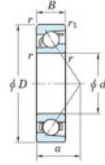

Rillenkugellager einreihig 7209-C-JTEKT - 7209-C-JTEKT

<https://www.123kugellager.de/kugellager-gehauselager/rillenkugellager/einreihig/7209-c-jtekt>

Boundary dimensions

Single row angular bearing

Bearing No.	Boundary dimensions(mm)						Basic load ratings(kN)		Fatigue load limit(kN)		factor	Limiting speeds(min-1) Grease lub.
	d	D	B	r(mm)	r1(mm)	Cr	C0r	C0r	C0r			
7209C	45	85	19	1.1	0.6	53.6	30.9	2.1	14.2		10000	

PRODUKTMERKMALE

Marke	JTEKT
N° Ean13	3616060639035
Innendurchmesser	45 mm
Außendurchmesser	85 mm
Dicke	19 mm
Grenzdrehzahl	10000 rpm
Dynamische Belastung	53.6 kN
Statische Belastung	30.9 kN
Verpackung	1