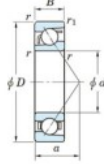

Rillenkugellager einreihig 7206-JTEKT - 7206-JTEKT

<https://www.123kugellager.de/kugellager-gehauselager/rillenkugellager/einreihig/7206-jtekt>

Boundary dimensions

Single row angular bearing

| Bearing No. | Boundary dimensions(mm) | | | | | Basic load ratings(kN) | | Fatigue load factor | | Limiting speeds(min-1) Grease/Oil |
|-------------|-------------------------|----|----|-------|--------|------------------------|-----------------|---------------------|----------------|--------------------------------------|
| | d | D | B | r(mm) | r1(mm) | C _r | C _{0r} | C _a | f ₀ | |
| 7206 | 30 | 62 | 16 | 1 | 0.6 | 28.1 | 14.8 | 0.97 | - | 10000 |

PRODUKTMERKMALE

| | |
|----------------------|---------------|
| Marke | JTEKT |
| N° Ean13 | 4549250193736 |
| Innendurchmesser | 30 mm |
| Außendurchmesser | 62 mm |
| Dicke | 16 mm |
| Grenzdrehzahl | 10000 rpm |
| Dynamische Belastung | 28.1 kN |
| Statische Belastung | 14.8 kN |
| Verpackung | 1 |