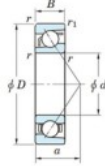

Rillenkugellager einreihig 7405-B-JTEKT - 7405-B-JTEKT

<https://www.123kugellager.de/kugellager-gehauselager/rillenkugellager/einreihig/7405-b-jtekt>

Boundary dimensions

Single row angular bearing

Bearing No.	Boundary dimensions(mm)					Basic load ratings(kN)		Fatigue load limits(kN)		factor	Limiting speeds(min-1) Grease lub.
	d	D	B	r1(max)	r1(min)	Cr	C0r	Cu	C0u		
7405B	25	80	21	1.5	1	49.5	23.9	1.7	-	-	5800

PRODUKTMERKMALE

Marke	JTEKT
N° Ean13	4549250202803
Innendurchmesser	25 mm
Außendurchmesser	80 mm
Dicke	21 mm
Grenzdrehzahl	5800 rpm
Dynamische Belastung	49.5 kN
Statische Belastung	23.9 kN
Verpackung	1