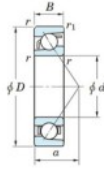

Rillenkugellager einreihig 7305-C-JTEKT - 7305-C-JTEKT

<https://www.123kugellager.de/kugellager-gehauselager/rillenkugellager/einreihig/7305-c-jtekt>

Boundary dimensions

Single row angular bearing

Bearing No.	Boundary dimensions(mm)						Basic load ratings(kN)		Fatigue load limit(kN)		factor	Limiting speeds(min-1) Grease lub.
	d	D	B	r(max)	r1(max)	a	Cr	Cor	Cu	ED		
7305C	25	62	17	1.1	0.6		35.1	16.8	1.3	12.8		15000

PRODUKTMERKMALE

Marke	JTEKT
N° Ean13	3616060638786
Innendurchmesser	25 mm
Innendurchmesser	0.984" inch
Außendurchmesser	62 mm
Außendurchmesser	2.441" inch
Dicke	17 mm
Dicke	0.669" inch
Grenzdrehzahl	15000 rpm
Dynamische Belastung	35.1 kN
Statische Belastung	16.8 kN
Verpackung	1