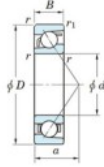

## Rillenkugellager einreihig 7305-C-JTEKT - 7305-C-JTEKT

<https://www.123kugellager.de/kugellager-gehauselager/rillenkugellager/einreihig/7305-c-jtekt>

Boundary dimensions

Single row angular bearing

Bearing No.	Boundary dimensions(mm)						Basic load ratings(kN)		Fatigue load limit(kN)		factor	Limiting speeds(min-1) Grease lub.
	d	D	B	r(max)	r1(max)	a	Cr	Cor	Cu	ED		
7305C	25	62	17	1.1	0.6		35.1	16.8	1.3	12.8	15000	

### PRODUKTMERKMALE

Marke	JTEKT
N° Ean13	3616060638786
Innendurchmesser	25 mm
Außendurchmesser	62 mm
Dicke	17 mm
Grenzdrehzahl	15000 rpm
Dynamische Belastung	35.1 kN
Statische Belastung	16.8 kN
Verpackung	1