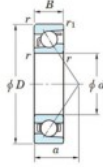

## Rillenkugellager einreihig 7305-B-JTEKT - 7305-B-JTEKT

<https://www.123kugellager.de/kugellager-gehauselager/rillenkugellager/einreihig/7305-b-jtekt>

Boundary dimensions

Single row angular bearing

Bearing No.	Boundary dimensions(mm)					Basic load ratings(kN)		Fatigue load limit(kN)		factor	Limiting speeds(min-1) (Grease lub.)
	d	D	B	r1(min)	r1(max)	C <sub>r</sub>	C <sub>0r</sub>	C <sub>u</sub>	C <sub>10</sub>		
7305B	25	62	17	1.1	0.6	30.5	14.6	1	-	-	8000

### PRODUKTMERKMALE

Marke	JTEKT
N° Ean13	4549250199011
Innendurchmesser	25 mm
Außendurchmesser	62 mm
Dicke	17 mm
Grenzdrehzahl	8000 rpm
Dynamische Belastung	30.5 kN
Statische Belastung	14.6 kN
Verpackung	1