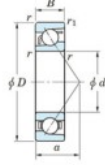

Rillenkugellager einreihig 7201-C-JTEKT - 7201-C-JTEKT

<https://www.123kugellager.de/kugellager-gehauselager/rillenkugellager/einreihig/7201-c-jtekt>

Boundary dimensions

Single row angular bearing

Bearing No.	Boundary dimensions(mm)						Basic load ratings(kN)		Fatigue load factor		Limiting speeds(min-1)
	d	D	B	r(mm)	r1(mm)	r2(mm)	Cr	C0r	C1	f0	General lub.
7201C	12	32	10	0.6	0.3		10.6	4.3	0.33	12.5	30000

PRODUKTMERKMALE

Marke	JTEKT
N° Ean13	4549250292163
Innendurchmesser	12 mm
Außendurchmesser	32 mm
Dicke	10 mm
Grenzdrehzahl	30000 rpm
Dynamische Belastung	10.6 kN
Statische Belastung	4.3 kN
Verpackung	1