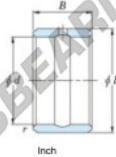

Innenringe IR-23-28-20-JTEKT - IR-23-28-20-JTEKT

<https://www.123kugellager.de/kugellager-gehauselager/nadellager/innenringe/ir-23-28-20-jtekt>

Boundary dimensions

Bearing No.	Boundary dimensions(mm)				Used with bearing No.
	d	F	B	r	
IR-232820	36,513	44,45	31,75	1,52	HJ-283720

PRODUKTMERKMALE

Marke	JTEKT
N° Ean13	3616060637963
Innendurchmesser	36.513 mm
Außendurchmesser	44.45 mm
Dicke	31.75 mm
Typ	IR
Verpackung	1

kontakt@123kugellager.de

0800 001 076 6

CRT4 de Lesquin 60 Rue Du Haut De Sainghin 59273 Fretin FRANCE