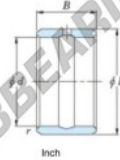

Innenringe IR-20-24-16-JTEKT - IR-20-24-16-JTEKT

<https://www.123kugellager.de/kugellager-gehauselager/nadellager/innenringe/ir-20-24-16-jtekt>

Boundary dimensions

Bearing No.	Boundary dimensions(mm)				Used with bearing No.
	d	F	B	rs	
IR-202416	31.75	38.1	25.4	1.52	HI-243316

PRODUKTMERKMALE

Marke	JTEKT
N° Ean13	3616060637895
Innendurchmesser	31.75 mm
Außendurchmesser	38.1 mm
Dicke	25.4 mm
Typ	IR
Verpackung	1

kontakt@123kugellager.de

0800 001 076 6

CRT4 de Lesquin 60 Rue Du Haut De Sainghin 59273 Fretin FRANCE