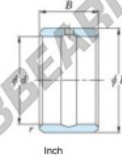

Innenringe IR-18-22-20-JTEKT - IR-18-22-20-JTEKT

<https://www.123kugellager.de/kugellager-gehauselager/nadellager/innenringe/ir-18-22-20-jtekt>

Boundary dimensions

| Bearing No. | Boundary dimensions(mm) | | | | Used with bearing No. |
|-------------|-------------------------|--------|-------|------|-----------------------|
| | d | F | B | rs | |
| IR-182220 | 28.575 | 34.925 | 31.75 | 1.02 | HI-223020 |

PRODUKTMERKMALE

| | |
|------------------|---------------|
| Marke | JTEKT |
| N° Ean13 | 3616060637871 |
| Innendurchmesser | 28.575 mm |
| Außendurchmesser | 34.925 mm |
| Dicke | 31.75 mm |
| Typ | IR |
| Verpackung | 1 |